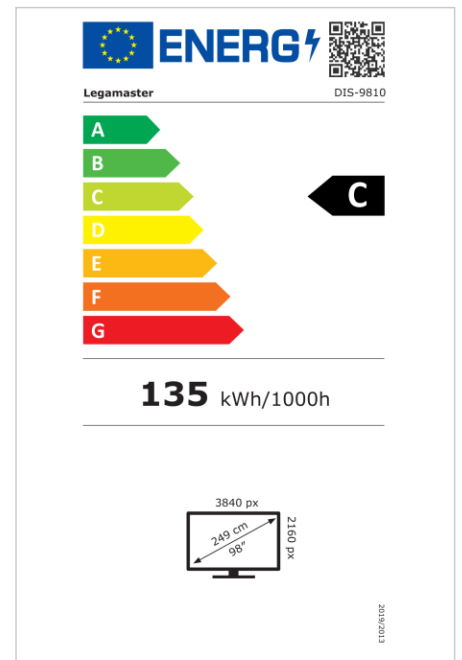

- Kostenlose OTA-Updates
- Unterstützt Landscape- & Portrait-Mode
- Haze level 25%
- Integriertes Videowall-Tool bis zu 3x3
- Integrierter Rotationsensor
- Kompatibel mit E-Share Casting Lösung
- Android 11
- USB-C (65W + DP 1.2)
- 1x HDMI-Ausgang
- 3x HDMI-Eingang
- OPS-Steckplatz
- 1% for the Planet zertifiziert

Art.Nr. **7-805110-98-EU**

GTIN **8713797107136**

DISCOVER 2 professional Display

DIS-9810 EU

Anzeige

- Bildschirmdiagonale: 98 Zoll
- Displaytechnologie: LCD
- Displaytyp: IPS
- Art der Hintergrundbeleuchtung: Direct LED
- Bildschirmauflösung: 3840 x 2160 px | 4K Ultra HD
- Bildschirmhelligkeit: 500 cd/m²
- Kontrastverhältnis (statisch): 1200:1
- Kontrastverhältnis (dynamisch): 5000:1
- Bildformat: 16:9
- Bildwiederholfrequenz: 60 fps
- Reaktionszeit: 8 ms
- Betrachtungswinkel: H: 178° / V: 178°
- Bildschirmsteuerung: IR-Fernsteuerung, Ethernet, RS-232C
- Lebensdauer: 50000 Stunden
- Haltbarkeit: 18/7
- Bildschirmausrichtung: Querformat, Hochformat